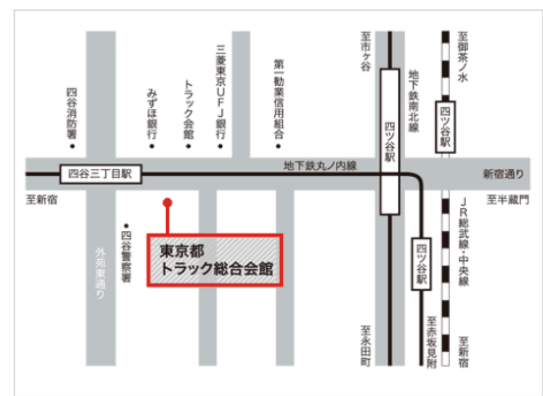

■開催場所のご案内

【23区会場①】

東京都トラック総合会館 7階 大会議室

住所：〒160-0004 東京都新宿区四谷3-1-8
 電話：03-3359-6251
 交通：東京メトロ丸ノ内線「四谷三丁目」駅
 3番出口から徒歩2分
 JR総武線・中央線、東京メトロ丸ノ内線・南北線
 「四ツ谷」駅1番出口（赤坂口）から徒歩10分

【多摩会場】

トヨタドライビングスクール東京 3階ホール

住所：〒190-0021 東京都立川市羽衣町1-3-4 電話：042-521-2580
 交通：JR中央線「立川」駅、多摩都市モノレール「立川南」駅から徒歩12分
 JR南武線「西国立」駅から徒歩5分
 ※各主要駅から無料送迎バスがでています。（本講習会の参加者も利用可能）